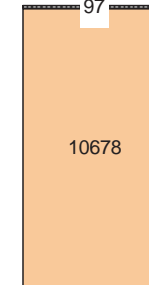

■ Fiscal
 ■ Etrangers
 ■ Fonction publique
 ■ Cont. Sociaux
 ■ Police
 ■ Urba/env.
 ■ Autres

Evolution des affaires traitées par matière de 2016 à 2017

2016
Total 10510

2017
Total 10775

Evolution des sorties 2016 et 2017