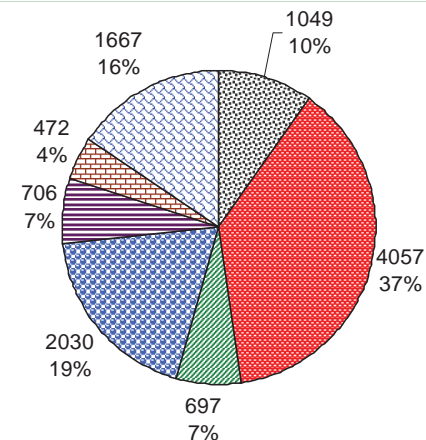

Tribunal administratif de Melun Affaires enregistrées en 2017

Répartition des entrées par matière en 2017

■ Fiscal
 ■ Etrangers
 ■ Fonction publique
 ■ Cont. Sociaux
 ■ Police
 ■ Urba/env.
 ■ Autres

Evolution des affaires enregistrées par matière de 2016 à 2017

2016
Total 10644

2017
Total 10025

Evolution des affaires enregistrées 2016 et 2017

■ Données séries
■ Données nettes

Tribunal administratif de Melun Affaires jugées

Répartition des affaires traitées par matière en 2017

■ Fiscal
 ■ Etrangers
 ■ Fonction publique
 ■ Cont. Sociaux
 ■ Police
 ■ Urba/env.
 ■ Autres

Evolution des affaires traitées par matière de 2016 à 2017

2016
Total 10510

2017
Total 10775

Evolution des sorties 2016 et 2017