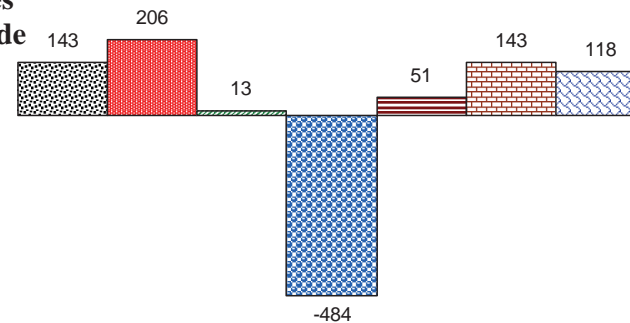

Evolution des affaires traitées par matière de 2016 à 2017

2016
Total 10510

2017
Total 10775

Evolution des sorties 2016 et 2017

■ Données séries
■ Données nettes