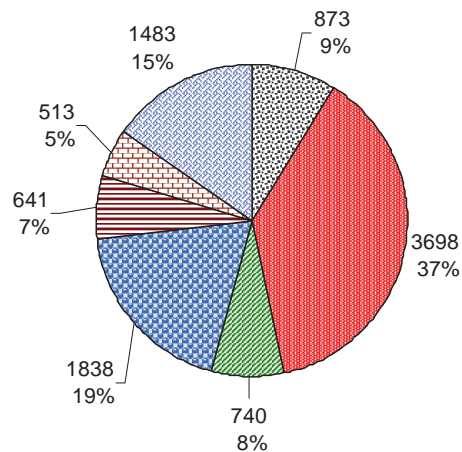

Tribunal administratif de Melun Affaires enregistrées en 2017

Répartition des entrées par matière en 2017

■ Fiscal
 ■ Etrangers
 ■ Fonction publique
 ■ Cont. Sociaux
 ■ Police
 ■ Urba/env.
 ■ Autres

Evolution des affaires enregistrées par matière de 2016 à 2017

2016
Total 10644

2017
Total 10025

Evolution des affaires enregistrées 2016 et 2017

■ Données séries
■ Données nettes

Tribunal administratif de Melun Affaires jugées

Répartition des affaires traitées par matière en 2017

■ Fiscal
 ■ Etrangers
 ■ Fonction publique
 ■ Cont. Sociaux
 ■ Police
 ■ Urba/env.
 ■ Autres

Evolution des affaires traitées par matière de 2016 à 2017

2016
Total 10510

2017
Total 10775

Evolution des sorties 2016 et 2017